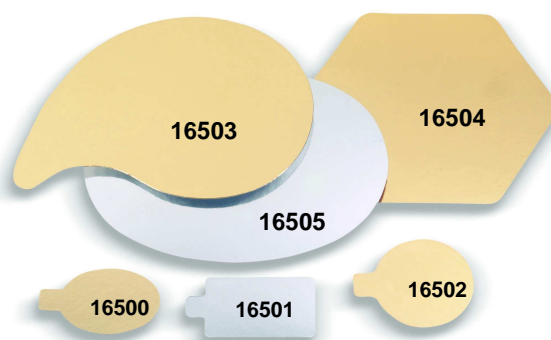

C A R T O N A J E

DISCOS DE CARTÓN

MEDIDA DIAMETRO	METALIZADO 1/C. ORO	METALIZADO ORO / PLATA	BRIK
8 CMS.	16300	16400	
10 CMS.	16301	16401	
14 CMS.	16309	16402	
16 CMS.	16310	16403	
18 CMS.	16302	16404	10460
20 CMS.	16303	16405	10461
22 CMS.	16304	16406	10462
24 CMS.	16305	16407	10463
26 CMS.	16306	16409	10464
28 CMS.	16307	16411	10465
30 CMS.	16308	16412	10466
32 CMS.	16313	16413	10467

Presentado en paquetes de 100 u

FORMATOS METALIZADOS ORO/PLATA

MEDIDAS	CARACTERISTICAS / FORMA	Cdgo
10 x 6	OVALADA CON PESTAÑA	16500
10,5x6	RECTANGULAR PESTAÑA	16501
10 x 8	REDONDA CON PESTAÑA	16502
26x19	GOTA	16503
20x20	HEXAGONAL	16504
26x19	OVALADA	16505
29x27	CORAZON N°. 1	16425
30x33	CORAZON N°. 2	16426
36x36	CORAZON N°. 3	16427

Novedad
Novedad
Novedad

Presentado en paquetes de 100 unidades

BANDEJAS CON ASA METALIZADAS ORO 2/C

RFCIA.	MEDIDAS	Cdgo
CR-0	12 x 19 x 2,5	16463
CR-1	14 x 21 x 2,5	16464
CR-2	16 x 23 x 2,5	16465
CR-3	18 x 25 x 2,5	16466
CR-4	22 x 28 x 2,5	16467
CR-5	25 x 34 x 2,5	16468
CB-2	6,5 x 26,5 x 2,5	16451
CB-3	7,5 x 32 x 2,5	16452
CB-5	12 x 30 x 2,5	16454
CB-7	12 x 35 x 2,5	16456